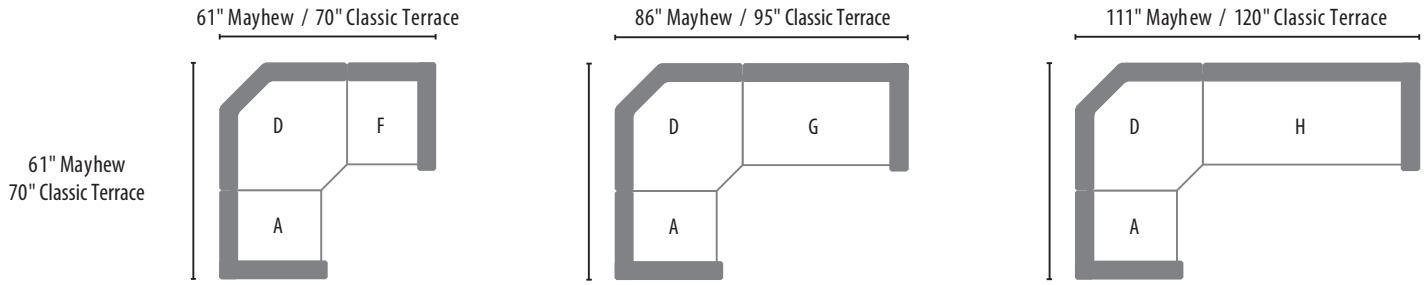

Right Arm Club Chair