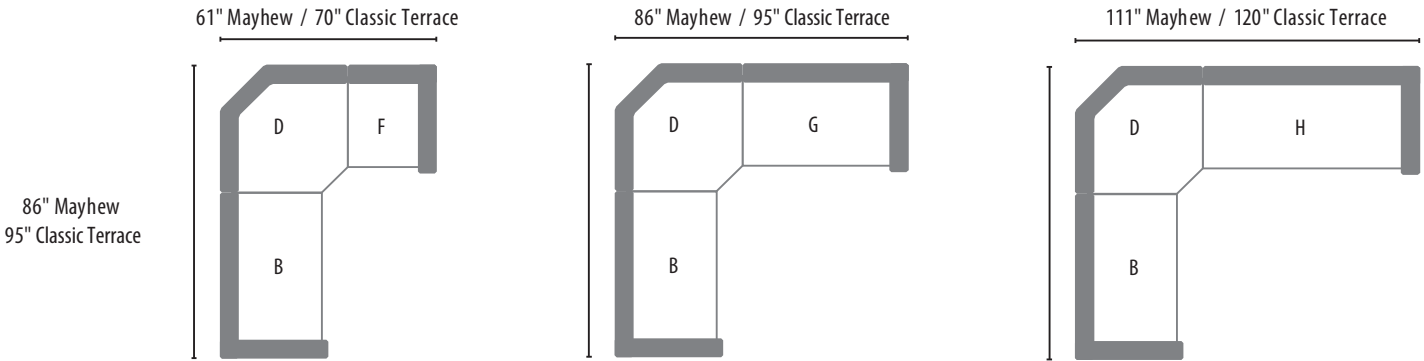

Right Arm Loveseat